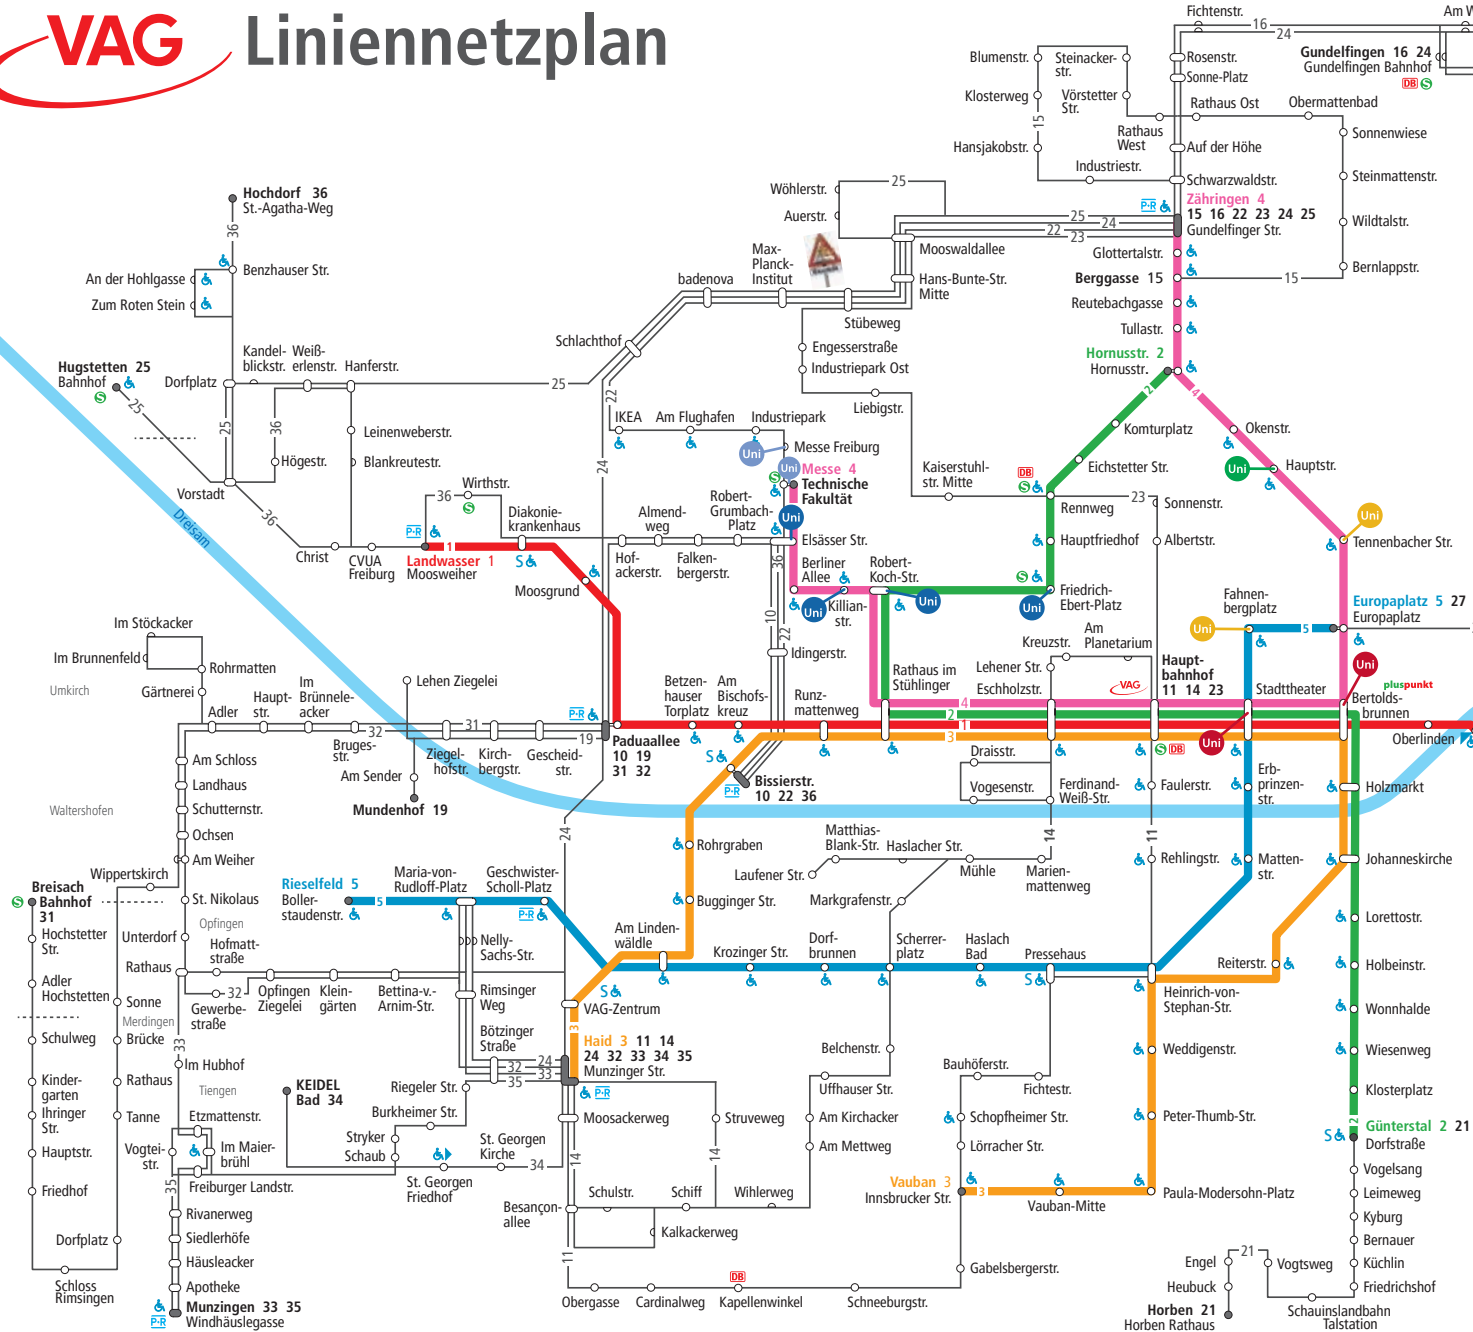

Kartenausschnitt
Open Street Map

Medizinische Einrichtungen

- (C8) Anästhesie-Ambulanz
- (B3) Augenklinik
- (C2) Bewegungs- und Arbeitsmedizin
- (A4) Brustzentrum
- (E5) Centrum für Chronische Immundefizienz – CCI
- (C10) Chirurgische Ambulanzen
- (C9) Chirurgische Klinik
- (B4) Dialyse
- (C3) Endokrinologie und Diabetologie
- (C1) Ernährungsmedizin
- (C3) Euro PET
- (B9) Frauenklinik
- (E1) Geriatrie und Gerontologie – ZGGF
- (B3) Hals-, Nasen-, Ohrenklinik – HNO
- (D4) Haus Langerhans
- (C3) Haus Theodor von Frerichs
- (A*) Hautklinik Dermatologie und Venerologie
- (E6) Humangenetik
- (A1) Implant Centrum Freiburg – ICF
- (E3) Infektionsprävention und Krankenhaushygiene
- (D3) ITZ - Tumorzentrum Freiburg
- (D7) Kinder- und Jugendmedizin
- (B8) Kinder- und Jugendmedizin (im Bau)
- (C4) Klinische Chemie und Laboratoriumsmedizin
- (B1) Klinische Forschung – ZKF
- (B5) Medizin Physik
- (C4) Medizinische Klinik
- (A2) Musikermedizin
- (A3) NAKO-Studienzentrum
- (E3) Naturheilkunde – UZN

A* siehe Lageplan Aussenkliniken (S. 8)

VAG Liniennetzplan

Legende

- Stadtbahnlinie mit Linienbezeichnung
- Buslinie mit Linienbezeichnung
- Haltestelle, die nur in einer Richtung bedient wird
- Endhaltestelle mit Linienangabe
- Vauban 3** Zielanzeige Stadtbahn
- Behindertengerechte Haltestelle
- Behindertengerechte Haltestelle nur Stadtbahn
- Behindertengerechte Haltestelle nur in einer Richtung
- Haltestelle mit S-Bahn-Anschluss
- Haltestelle mit Park+Ride-Parkplatz
- Haltestelle mit Eisenbahnanschluss
- Tarifzonengrenze
- pluspunkt** VAG Kundenzentrum pluspunkt
- VAG in der Radstation
- Stand 16.03.2019