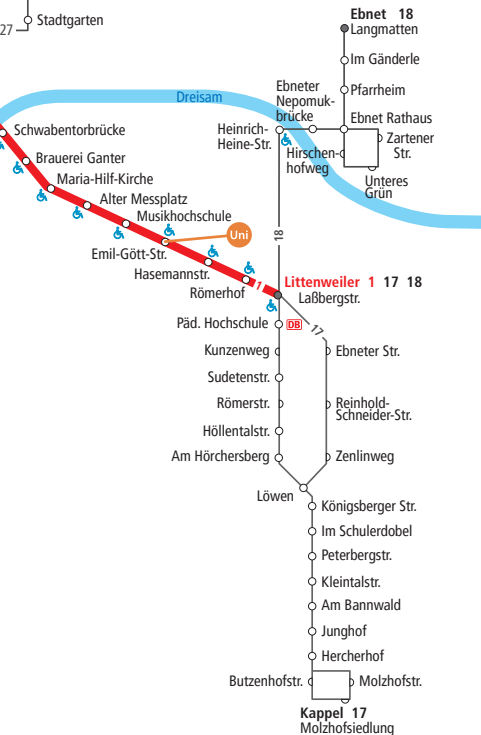

A* siehe Lageplan Aussenkliniken (S. 8)

VAG Liniennetzplan

Legende

- Stadtbahnlinie mit Linienbezeichnung
- Buslinie mit Linienbezeichnung
- Haltestelle, die nur in einer Richtung bedient wird
- Endhaltestelle mit Linienangabe
- Vauban 3** Zielanzeige Stadtbahn
- Behindertengerechte Haltestelle
- Behindertengerechte Haltestelle nur Stadtbahn
- Behindertengerechte Haltestelle nur in einer Richtung
- Haltestelle mit S-Bahn-Anschluss
- Haltestelle mit Park+Ride-Parkplatz
- Haltestelle mit Eisenbahnanschluss
- Tarifzonengrenze
- pluspunkt** VAG Kundenzentrum pluspunkt
- VAG in der Radstation
- Stand 16.03.2019