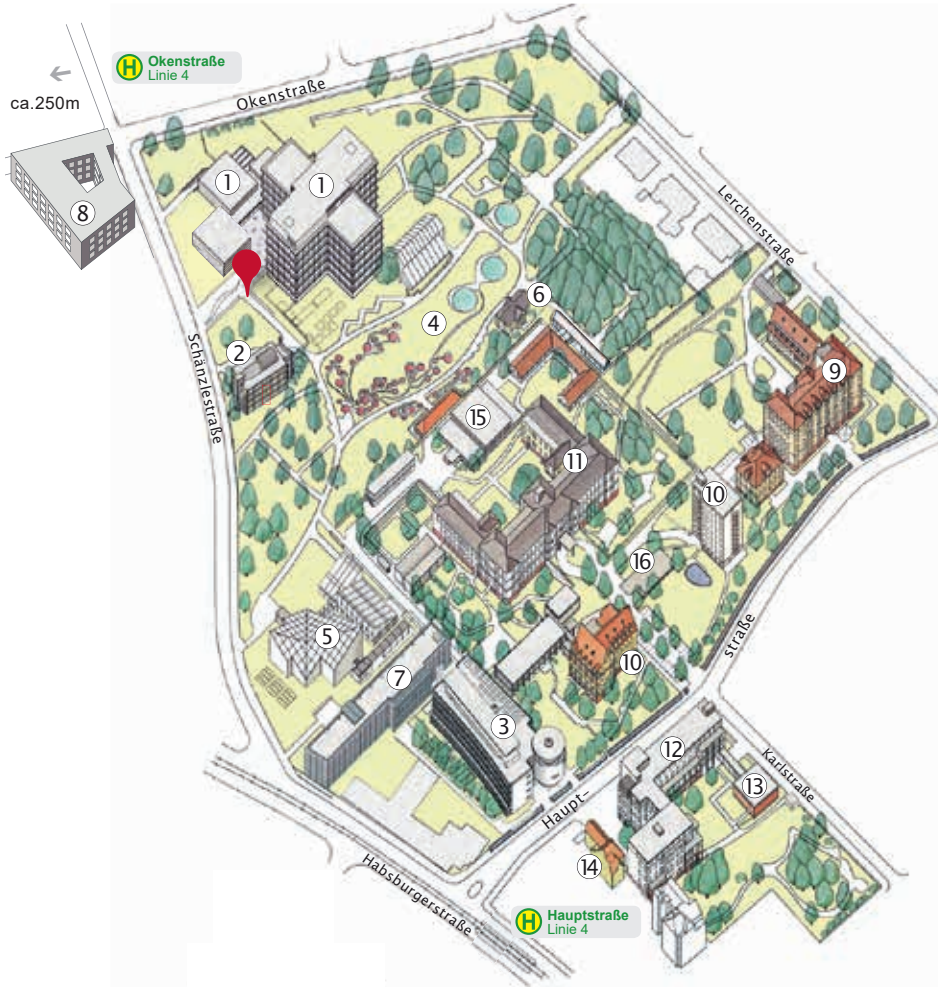

Biologie | Botanischer Garten

- ① **Schänzlestraße 1**
  Biologie II
  Biologie III
  Hörsaal
- ② **Schänzlestraße 1**
  Biologie Altbau
- ③ **Hauptstraße 1**
  Biologie I (Zoologie)
  Wickeltisch und Stillgelegenheit
- ④ **Schänzlestraße 1**
  Botanischer Garten
- ⑤ **Schänzlestraße 1**
  Schaugewächshaus
- ⑥ **Schänzlestraße 1**
  Direktion Botanischer Garten
- ⑦ **Habsburgerstraße 49**
  Zentrum für Biosystemanalyse (ZBSA)
- ⑧ **Schänzlestraße 18**
  BIOSS – Centre for Biological Signalling Studies
  Wickeltisch und Stillgelegenheit

Außenkliniken

- ⑨ **Hauptstraße 7**
  Hautklinik
- ⑩ **Hauptstraße**
  Personalwohnheim
  Casino
- ⑪ **Hauptstraße 5**
  Psychiatrie und Psychotherapie
- ⑫ **Hauptstraße 8**
  Psychosomatik/Kinder- und Jugendpsychiatrie
- ⑬ **Karlstraße**
  Hörsaal
- ⑭ **Hauptstraße 8**
  Klinikschule
- ⑮ **Hauptstraße**
  Laborgebäude
- ⑯ **Pforte – Hauptstraße**
  Information/Rezeption

Kartenausschnitt
Open Street Map